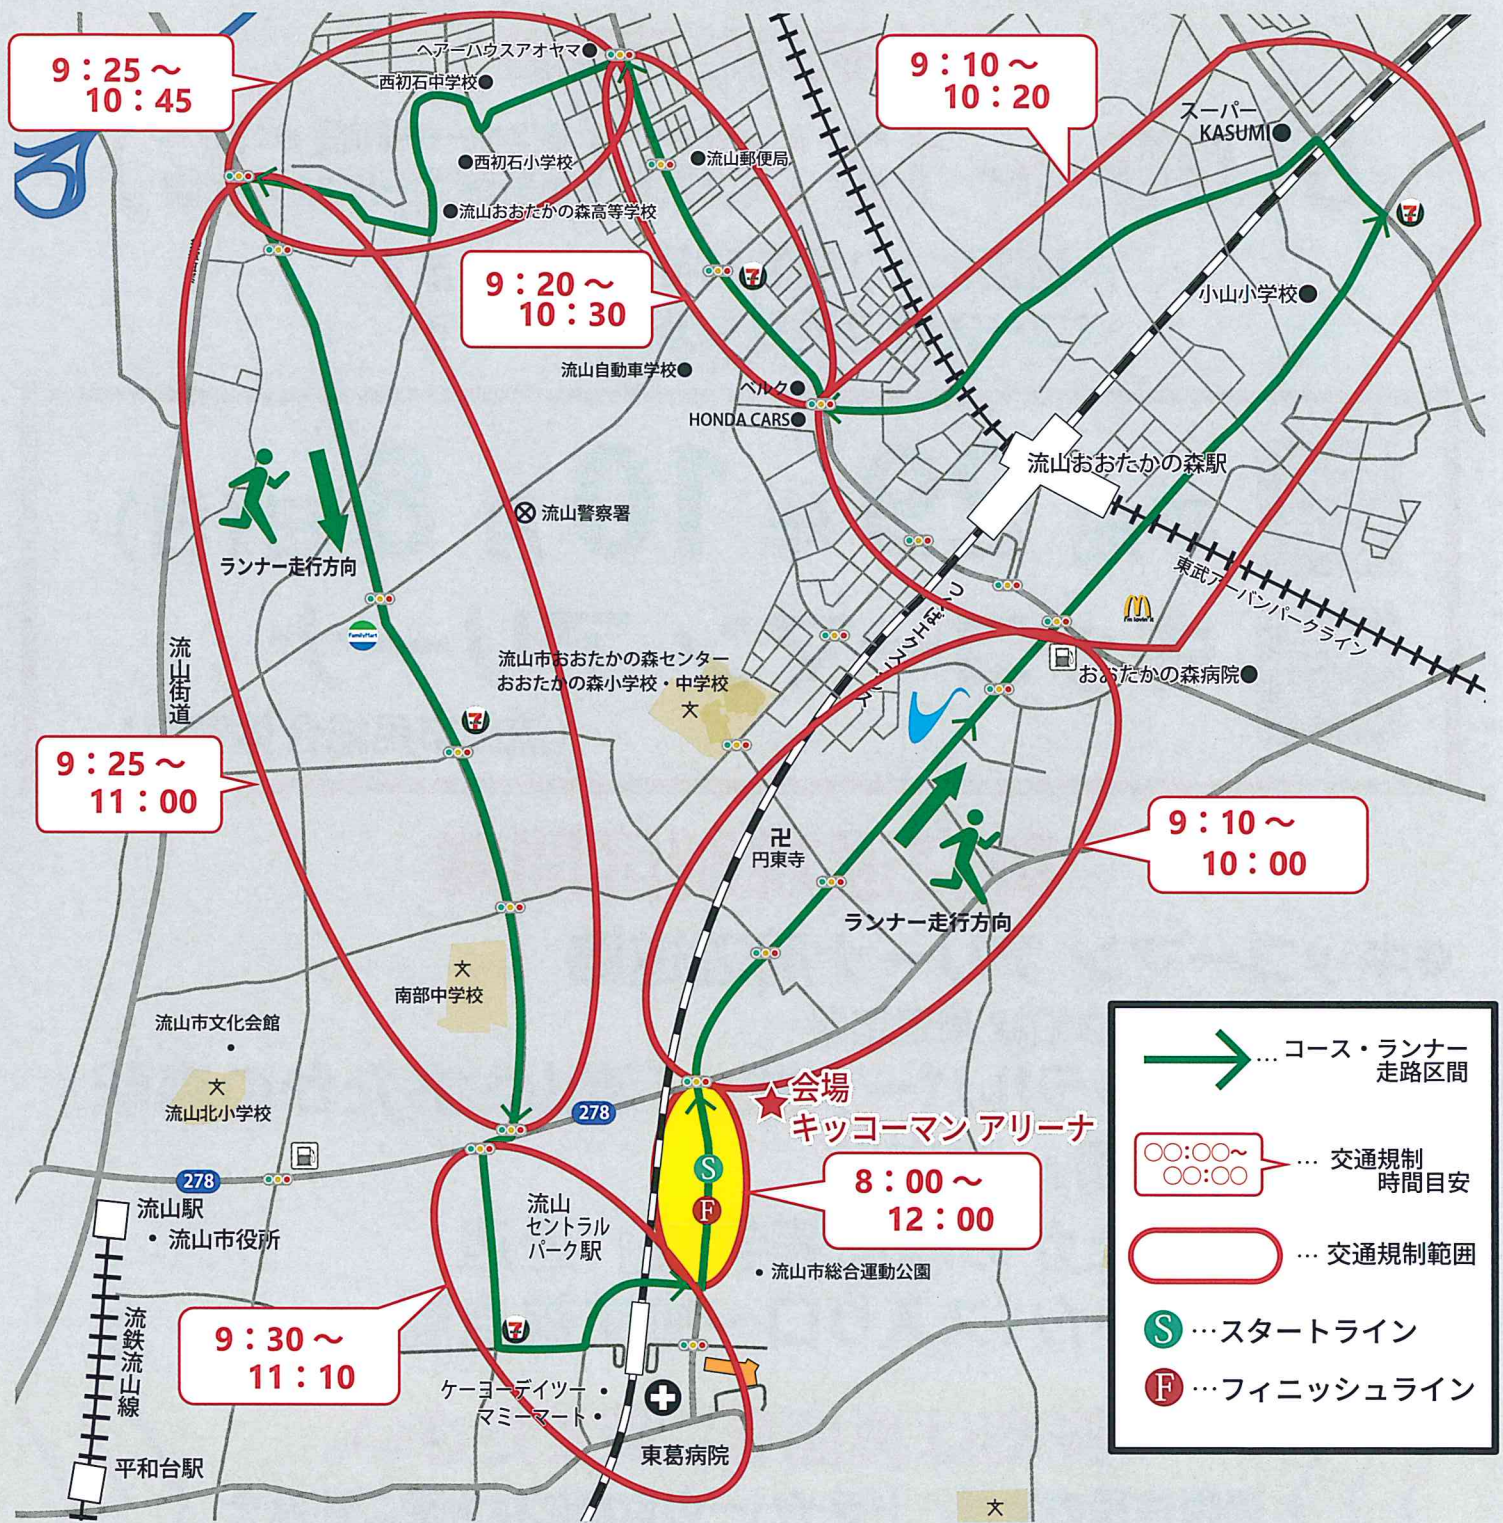

# 第26回流山ロードレース大会 周辺道路交通規制案内図

※図中記載の規制時間は目安です。当日の競技状況により変更の可能性があります。ご了承ください。  
 ※当日は交通渋滞が予想されます。車をご利用の方は迂回措置にご協力ください。  
 ※規制箇所では係員等の指示に従ってください。