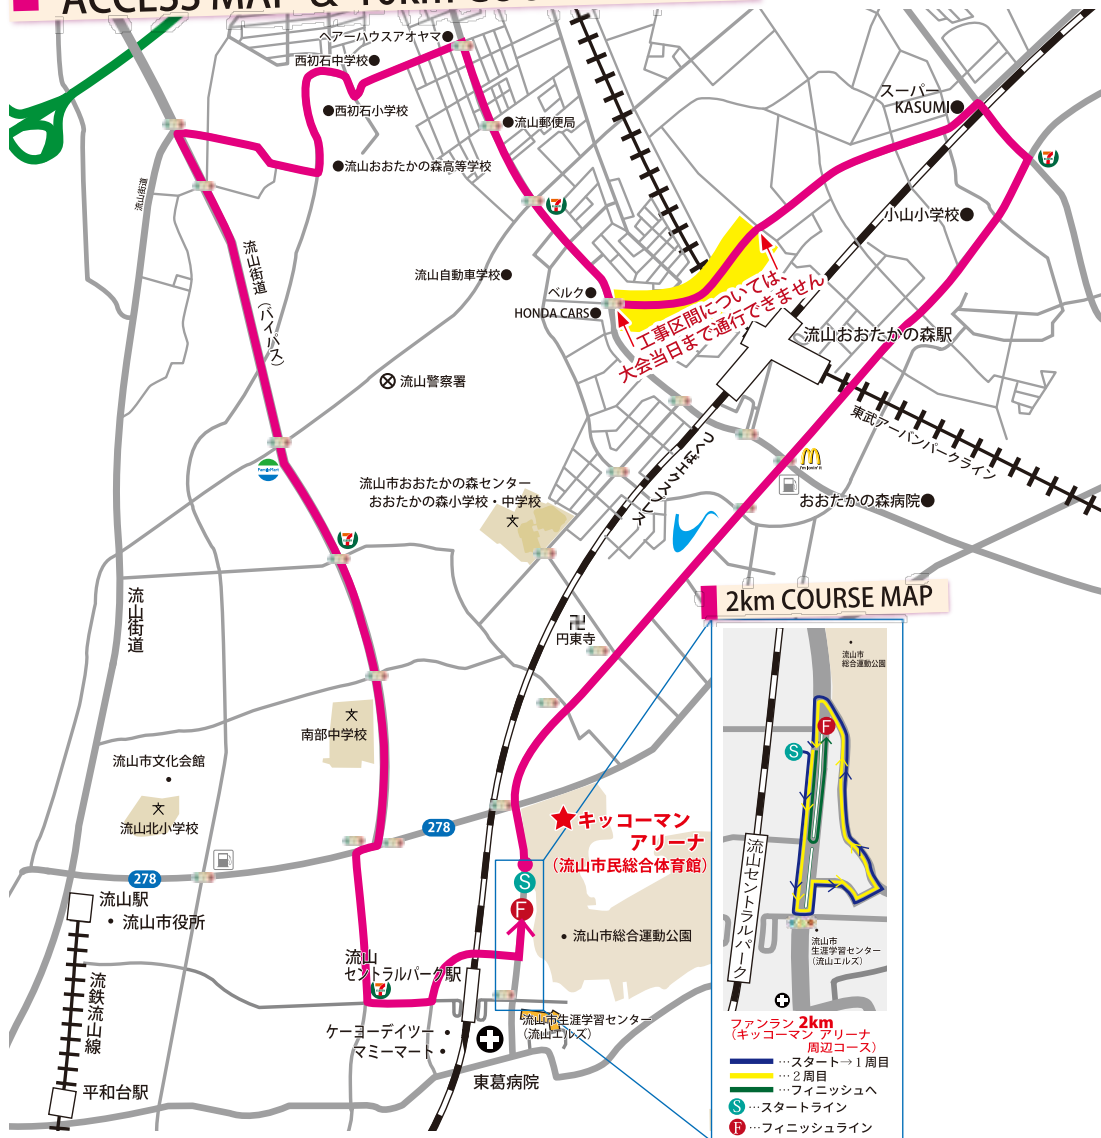

ACCESS MAP & 10km COURSE MAP

S …スタートライン

F …フィニッシュライン

交通案内 つくばエクスプレス流山セントラルパーク駅（普通電車のための停車駅） 徒歩7分
 ※駐車場はございませんので、お車でのご来場はご遠慮ください。